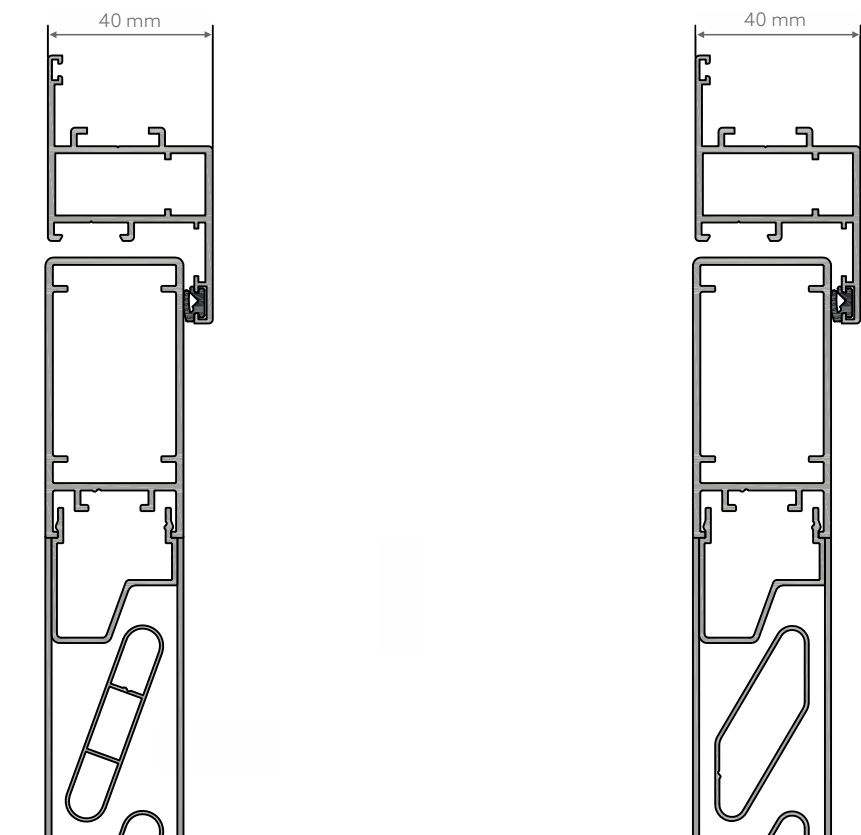

VUE EN COUPE DU VOLET À LAMELLES FIXES

PARAMÈTRES DU SYSTÈME

	VOLET À LAMELLES FIXES	VOLET À PANNEAUX
Dimensions maximales de 1 battant	900x2400	900x2400
Épaisseur de volet	33,5 mm	30 mm
Largeur apparente du cadre	68 mm	18 mm
Épaisseur de remplissage	27 mm	27 mm
Mode de fixation	Au cadre, au mur	Au mur